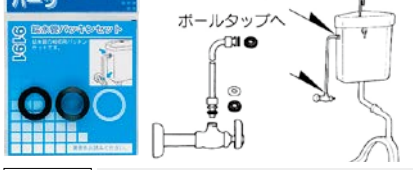

運賃 1,500円/一式(沖縄・離島を除く) 代引不可 お支払い方法が「代引き」のお客様は事前振込みをお願いします。 納期 標準納期 5~7日(メーカー直送)
※取寄せ商品についてはP.869をご一読の上、ご注文をお願いします。 ※4t車配送不可地域は別途運賃となります。

床フランジ

便器と排水管の接続用フランジです。

- ▲ 施工上のご注意**
- 専用シールは他の充填材(シリコーン)等との併用はしないでください。接着不良で漏水の原因になります。
 - 施工の際は、施工説明書をご参照ください。

適用洋風便器
〈TOTO〉C14、C21、C730
〈INAX〉C-4R、C-13R、C-18S

ミヤコ
洋風便器用床フランジ
975-0810 M58WS
1セット 2,600円 (税抜き)
●材質: ABS、止金具、取付ビス/SUS304

パッキンセット

給水管の補修に。

カクダイ
給水管パッキンセット
171-3590 9191
1セット 220円 (税抜き)
●材質: NBR、EPDM、PE
※水洗トイレ内への給水パイプや洗面器のアングル形止水栓から立水栓への給水パイプ部分の補修用パッキンセットです。