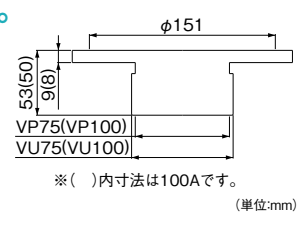

運賃 1,500円/一式(沖縄・離島を除く) 代引不可 お支払い方法が「代引き」のお客様は事前振込みをお願いします。 納期 標準納期 5~7日(メーカー直送)
※取寄せ商品についてはP.869をご一読の上、ご注文をお願いします。 ※4t車配送不可地域は別途運賃となります。

床フランジ

便器と排水管の接続用フランジです。

- ▲ 施工上のご注意**
- 専用シールは他の充填材(シリコーン)等との併用はしないでください。接着不良で漏水の原因になります。
 - 施工の際は、施工説明書をご参照ください。