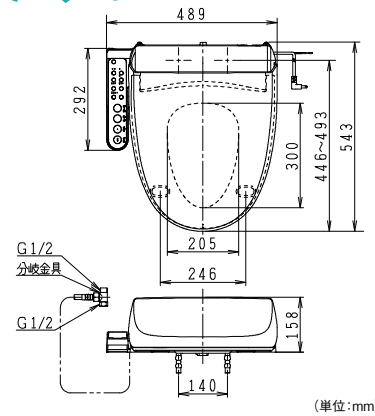

2012年 省エネ基準105%達成 切タイマー節電で 年間電気料金(目安)約4,700円

※節電ボタンを設定すると温水・暖房便座への通電を8時間停止します。8時間経過すると、温水・暖房便座への通電を開始します。夜間あまり使用しない時間帯の電力の節約ができます。くり返さず、1回ずつリセットします。※年間電気料金1kWh=27円計算

機能一覧

洗浄機能		清掃機能		清潔機能		快適機能		エコ機能	
おしり洗浄	ビデ洗浄	便座ワンタッチスライド	便ふた簡単着脱	オート脱臭※1	ノズルセルフクリーニング	暖房便座	便ふた・便座ソフト閉止	省エネ基準達成率135%	節電5-9時間切タイマー
ノズル位置調整	ムーブ洗浄	便座裏ひと拭き形状	ノズル掃除モード	抗菌便座・ノズル		着座センサー		節電モード	
エアイン洗浄	水勢調整								

※1: JCS-230DNNのみ。

取寄せ商品 | ジャニス工業 | 温水洗浄便座サワレット230

商品コード	脱臭機能	品番	色	価格
278-0612	なし	JCS-230ENN	ピュアホワイト	1台 87,000円 (税抜き)
278-0613		JCS-230ENN	オフホワイト	
278-0610	あり	JCS-230DNN	ピュアホワイト	1台 97,000円 (税抜き)
278-0611		JCS-230DNN	オフホワイト	

運賃 1,500円/一式(沖縄・離島を除く) 代引不可 お支払い方法が「代引き」のお客様は事前振込みをお願いします。 納期 標準納期 5~7日(メーカー直送)
※取寄せ商品についてはP.869をご一読の上、ご注文をお願いします。 ※4t車配送不可地域は別途運賃となります。